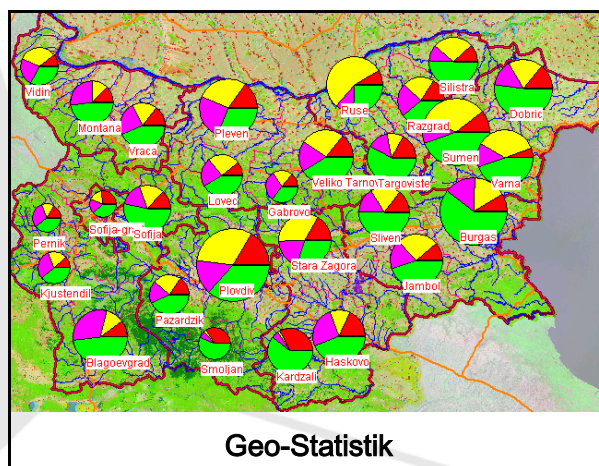

PGA - Desktop GIS

Personal Geographic Assistant

- Flexible GIS-Software für die Erstellung, Bearbeitung und Präsentation raumbezogener Informationen
- Skalierbare Oberfläche
- Einfache und intuitive Bedienung
- Datenaustausch über die Windows - Zwischenablage
- Unterstützung der gängigsten Vektor- und Rasterdatenformate (unter anderem SHP, DXF, EDBS, TIF, ECW)
- Direkter Start von CD/DVD ohne Installation möglich, Kopierschutz optional (USB-Key)
- Kostenfreier Viewer mit reduzierter Funktionalität für die Datenweitergabe
- Funktionsfähig auf allen gängigen Desktop Betriebssystemen von Microsoft (Windows 2000, 2003, XP, Vista)
- Integration in bestehende Umgebungen durch Microsoft COM - Komponententechnologie
- DXF-Import - Laden von textbasierten DXF-Dateien, Export von Geometrien in Punkt-, Linien- oder Polygon-Shapelayer
- Georeferenzierung und Projektion - Einfaches Referenzieren und Entzerren gescannter Vorlagen