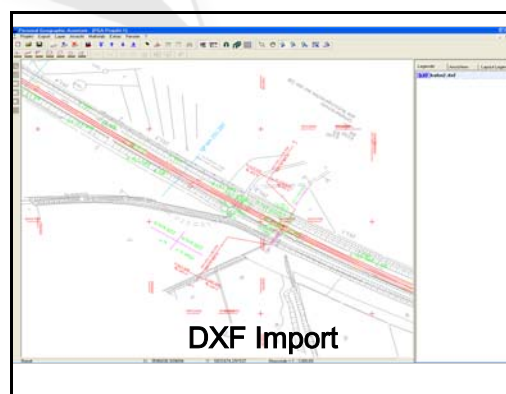

PGA - Desktop GIS

Personal Geographic Assistant

- Flexible GIS-Software für die Erstellung, Bearbeitung und Präsentation raumbezogener Informationen
- Skalierbare Oberfläche
- Einfache und intuitive Bedienung
- Datenaustausch über die Windows - Zwischenablage
- Unterstützung der gängigsten Vektor- und Rasterdatenformate (unter anderem SHP, DXF, EDBS, TIF, ECW)
- Direkter Start von CD/DVD ohne Installation möglich, Kopierschutz optional (USB-Key)
- Kostenfreier Viewer mit reduzierter Funktionalität für die Datenweitergabe
- Funktionsfähig auf allen gängigen Desktop Betriebssystemen von Microsoft (Windows 2000, 2003, XP, Vista)
- Integration in bestehende Umgebungen durch Microsoft COM - Komponententechnologie
- DXF-Import - Laden von textbasierten DXF-Dateien, Export von Geometrien in Punkt-, Linien- oder Polygon-Shapelayer
- Georeferenzierung und Projektion - Einfaches Referenzieren und Entzerren gescannter Vorlagen